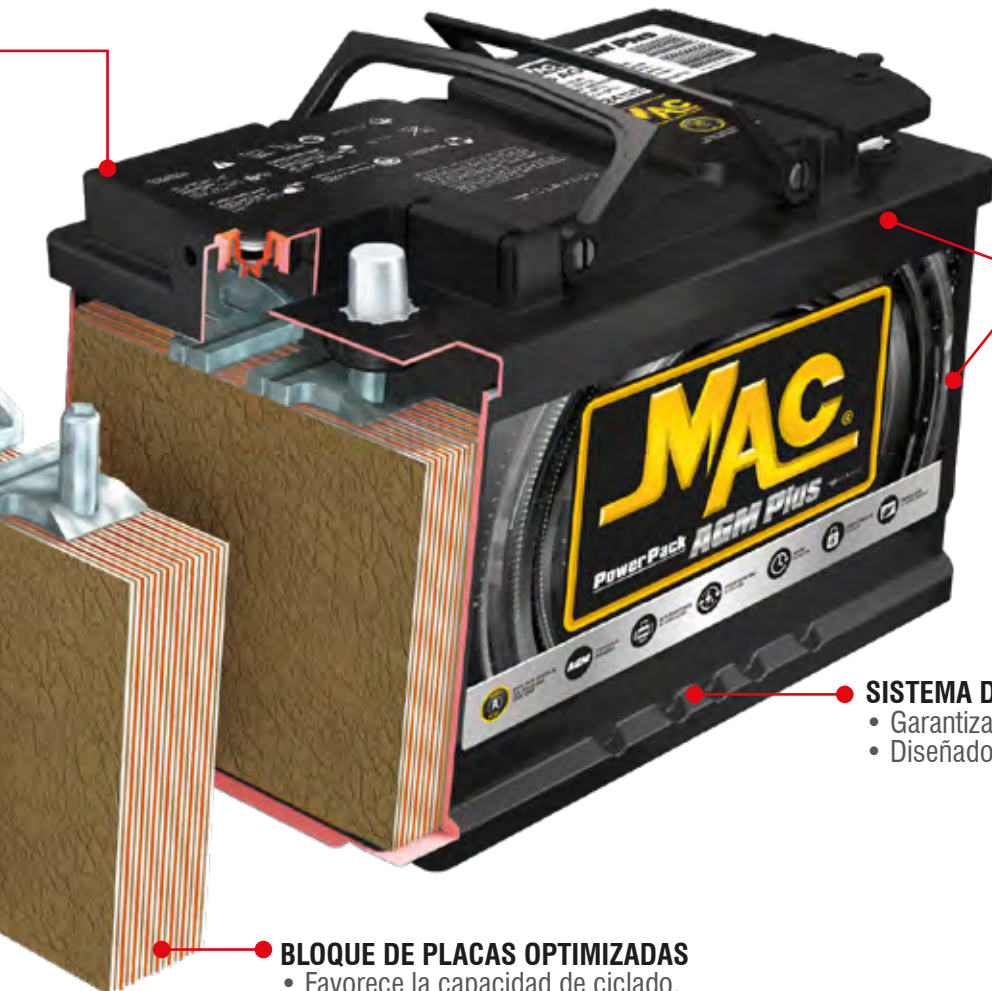

### SEPARADOR EN MICROFIBRA DE VIDRIO

- Separadores AGM de amplio grosor.
- Absorbe el ácido y previene derrames, incluso en caso de ruptura.
- Elevada resistencia a los ciclos, mayor duración.

### REJILLA POSITIVA (TECNOLOGÍA POWERFRAME)

- Alta resistencia a la vibración.
- Poder de recarga más rápido.
- Más resistente a la corrosión.
- Mayor ciclado y larga duración.

### PLACA NEGATIVA (TECNOLOGÍA POWERFRAME)

- Patentada mezcla de pasta que acepta las cargas más rápidamente.
- Desempeño uniforme.

**CAJA Y TAPA MÁS GRUESAS Y ROBUSTAS**

- Aumenta la rigidez del producto.
- Mantiene las celdas estables, comprimidas, aun en las condiciones más extremas.
- Material de polipropileno reforzado.