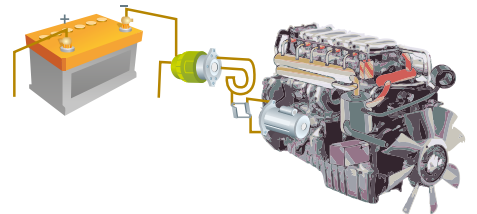

I. SOBRECARGA

1. 1 Sistema de carga defectuoso: El sistema de carga debe funcionar en el rango de 13.5 - 14.6 voltios, por encima de este rango ocasionará exceso de carga en la batería, siendo necesario revisar periódicamente el sistema eléctrico del vehículo.